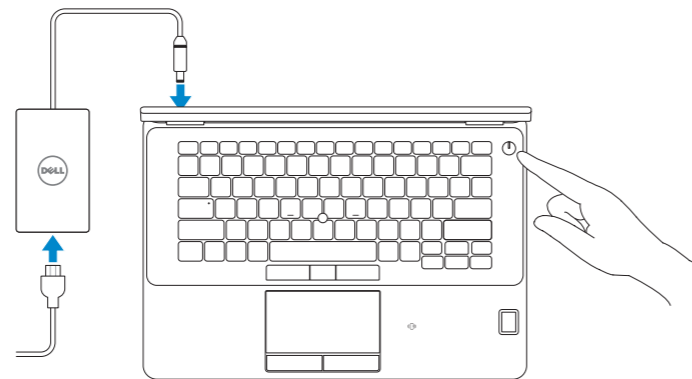

Latitude 14

7000 Series

Quick Start Guide

Panduan Pengaktifan Cepat

Guía de inicio rápido

Hướng dẫn khởi động nhanh

دليل البدء السريع

1 Connect the power adapter and press the power button

Sambungkan adaptor daya dan tekan tombol daya

Conecte el adaptador de energía y presione el botón de encendido

Kết nối với bộ chuyển đổi nguồn điện và nhấn nút nguồn

توصيل مهايئ التيار والضغط على زر التشغيل